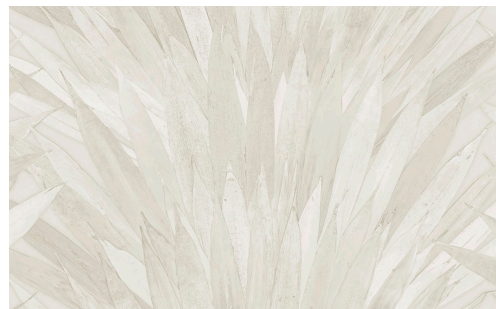

# CUIDADO & MANTENIMIENTO

Colección:	Selva
Diseño:	Abanico
Referencia:	34002
Composición:	Papel pintado de vinilo sobre base de papel
Descripción:	La forma de abanico de esta composición de hojas de pandán aporta un sutil aire de collage. El pronunciado relieve del diseño le confiere mayor profundidad y contraste.