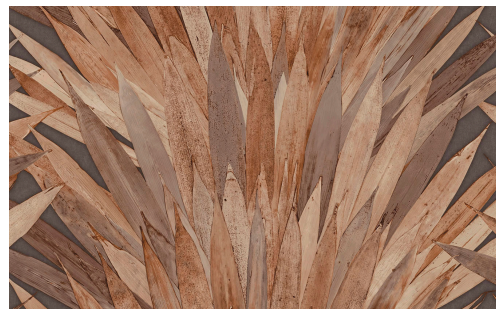

# CUIDADO & MANTENIMIENTO

|              |  |
|--------------|--|
| Colección:   | Selva  |
| Diseño:      | Abanico  |
| Referencia:  | 34003  |
| Composición: | Papel pintado de vinilo sobre base de papel  |
| Descripción: | La forma de abanico de esta composición de hojas de pandán aporta un sutil aire de collage. El pronunciado relieve del diseño le confiere mayor profundidad y contraste. |