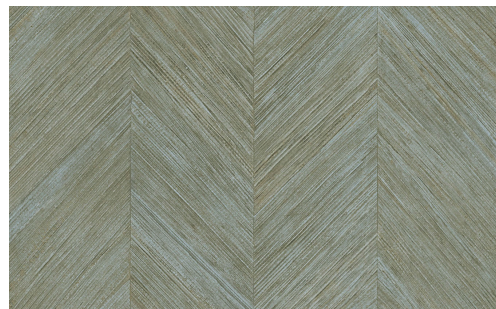

CUIDADO & MANTENIMIENTO

Colección:	Selva
Diseño:	Corteza
Referencia:	34200
Composición:	Papel pintado de vinilo sobre base de papel
Descripción:	Un sutil diseño de líneas, inspirado en la corteza de las plataneras. El motivo en espiga permite jugar con la luz y la sombra, de tal manera que la pared varía en función de cómo le dé la luz.