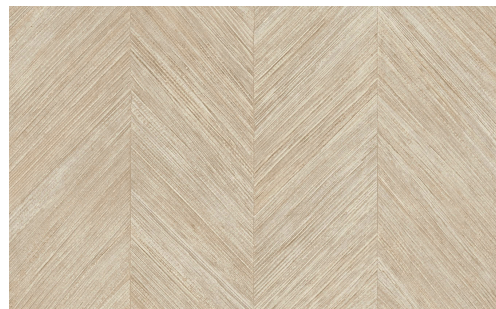

CUIDADO & MANTENIMIENTO

Colección:	Selva
Diseño:	Corteza
Referencia:	34201
Composición:	Papel pintado de vinilo sobre base de papel
Descripción:	Un sutil diseño de líneas, inspirado en la corteza de las plataneras. El motivo en espiga permite jugar con la luz y la sombra, de tal manera que la pared varía en función de cómo le dé la luz.