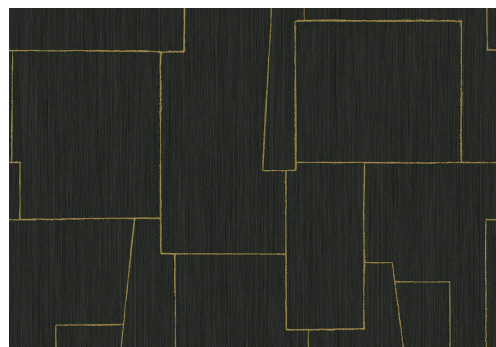

CUIDADO & MANTENIMIENTO

Colección:	Insolence
Diseño:	Nerve
Referencia:	34602
Composición:	Papel pintado sobre base no tejida
Descripción:	Este diseño cumple a la perfección con la tendencia de trabajar con capas solapadas. El planteamiento es muy sencillo, pero uno se puede pasar horas mirándolo. ¿Qué planos fueron los primeros y cuáles están superpuestos?