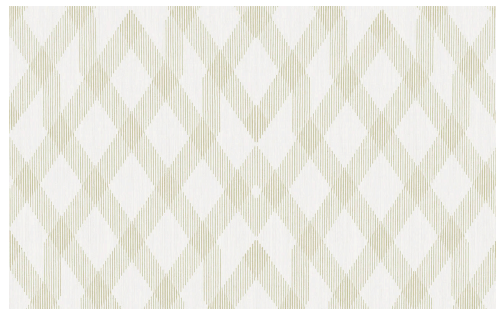

# CUIDADO & MANTENIMIENTO

Colección:	Insolence
Diseño:	Moxie
Referencia:	34620
Composición:	Papel pintado sobre base no tejida
Descripción:	Un diseño inspirado en las puertas plegables de hierro forjado de los ascensores clásicos, que todavía se ven en algún edificio de ciudades como París o Madrid.