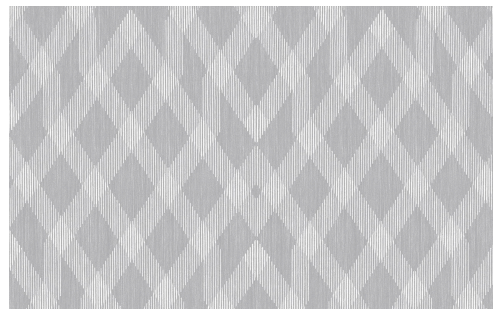

CUIDADO & MANTENIMIENTO

Colección:	Insolence
Diseño:	Moxie
Referencia:	34623
Composición:	Papel pintado sobre base no tejida
Descripción:	Un diseño inspirado en las puertas plegables de hierro forjado de los ascensores clásicos, que todavía se ven en algún edificio de ciudades como París o Madrid.