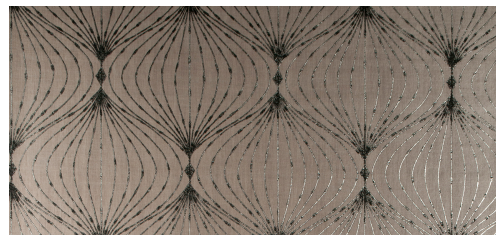

CUIDADO & MANTENIMIENTO

Colección:	Noctis
Diseño:	Lyra
Referencia:	38055
Composición:	Revestimiento mural no tejido
Descripción:	Revestimiento de pared contemporáneo sobre base no tejida decorado con tintas metálicas.