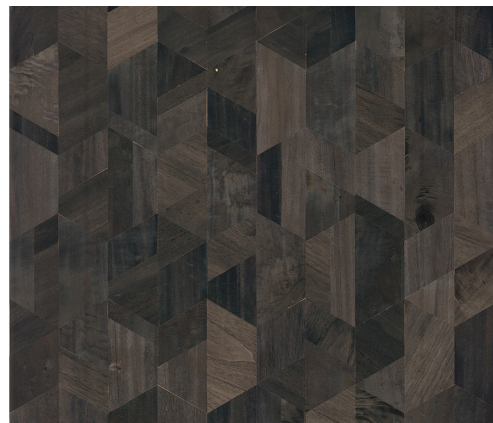

CUIDADO & MANTENIMIENTO

Colección:	Timber
Diseño:	Formation
Referencia:	38204
Composición:	Revestimiento mural natural sobre base no tejida
Descripción:	Superficies hexagonales rellenas como un mosaico con piezas de madera diversas, colores que contrastan y formas variadas, conectadas en un juego de líneas y ángulos. El resultado es un animado y rítmico conjunto con profundidad en el que, según la perspectiva, la misma pieza puede ser volumen o profundidad.