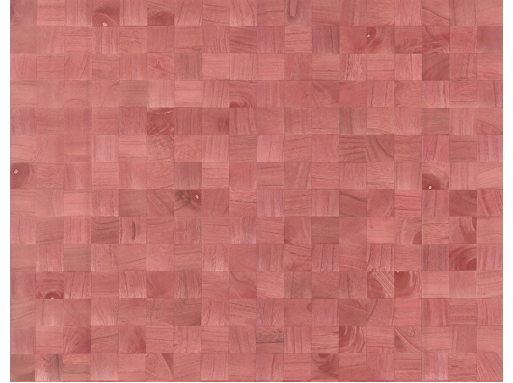

# CUIDADO & MANTENIMIENTO

---

Colección:	Timber
Diseño:	Grain
Referencia:	38227
Composición:	Revestimiento mural natural sobre base no tejida
Descripción:	Un collage de cuadrados perfectos. La utilización de piezas de madera de distintas partes del mismo árbol permite lograr una encantadora combinación de vetas y nudos. Cada metro es único y diferente, ya que nunca se repite el diseño igual.