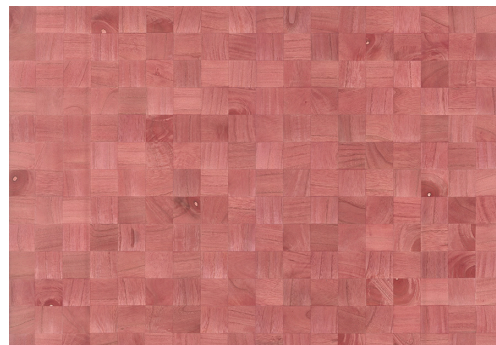

# CUIDADO & MANTENIMIENTO

Colección:	Timber
Diseño:	Grain
Referencia:	38227
Composición:	Revestimiento mural natural sobre base no tejida
Descripción:	Un collage de cuadrados perfectos. La utilización de piezas de madera de distintas partes del mismo árbol permite lograr una encantadora combinación de vetas y nudos. Cada metro es único y diferente, ya que nunca se repite el diseño igual.