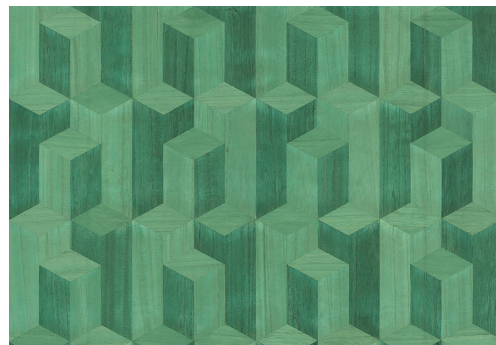

CUIDADO & MANTENIMIENTO

Colección:	Timber
Diseño:	Elements
Referencia:	38240
Composición:	Revestimiento mural natural sobre base no tejida
Descripción:	Una combinación de planos o prismas en colores en contraste. Un estupendo trabajo de marquetería que recuerda a rascacielos a vista de pájaro. La sensación de profundidad de este diseño es impresionante y captará todas las miradas.