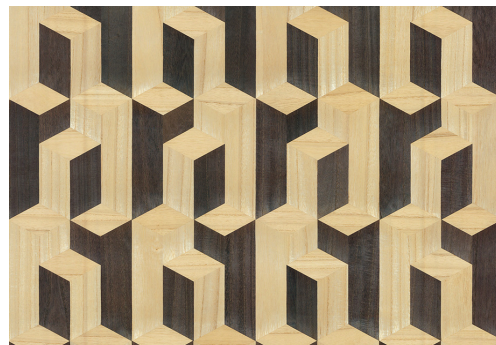

# CUIDADO & MANTENIMIENTO

Colección:	Timber
Diseño:	Elements
Referencia:	38242
Composición:	Revestimiento mural natural sobre base no tejida
Descripción:	Una combinación de planos o prismas en colores en contraste. Un estupendo trabajo de marquetería que recuerda a rascacielos a vista de pájaro. La sensación de profundidad de este diseño es impresionante y captará todas las miradas.