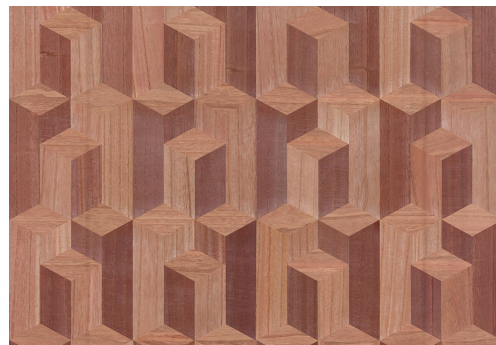

# CUIDADO & MANTENIMIENTO

Colección:	Timber
Diseño:	Elements
Referencia:	38244
Composición:	Revestimiento mural natural sobre base no tejida
Descripción:	Una combinación de planos o prismas en colores en contraste. Un estupendo trabajo de marquetería que recuerda a rascacielos a vista de pájaro. La sensación de profundidad de este diseño es impresionante y captará todas las miradas.