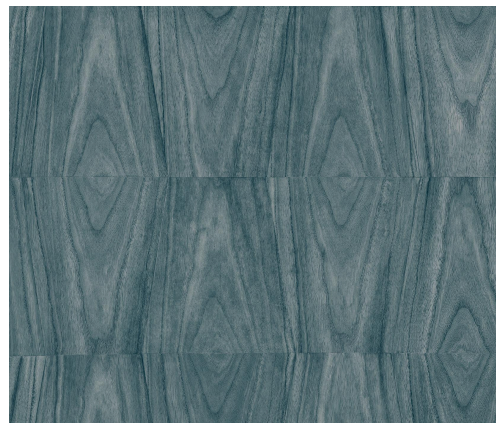

# CUIDADO & MANTENIMIENTO

Colección:	Ligna
Diseño:	Axedo
Referencia:	42010
Composición:	Revestimiento mural no tejido
Descripción:	Las líneas de la madera están formadas por las venas que conducen la savia y plasman la historia vital del árbol. El diseño Axedo transmite una atmósfera natural y de calma y aporta al hogar un plus de calidez con sus suaves colores y su textura de vetado, mientras que su toque geométrico crea un efecto dinámico.