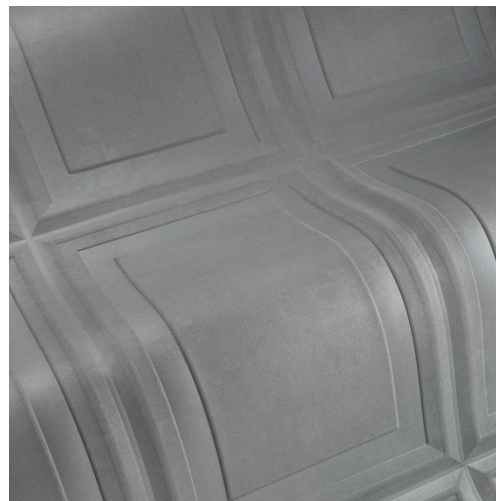

CUIDADO & MANTENIMIENTO

Colección:	Objet
Diseño:	Cassetta
Referencia:	44012 • Jadeite
Composición:	Revestimiento mural textil 3D sobre base no tejida
Descripción:	Este diseño está inspirado en los techos con casetones clásicos, como los que usaban los romanos para aligerar las estructuras abovedadas de cúpulas y otras cubiertas. Además de color y textura, Cassetta también añade relieve a la pared. El acabado tiene un efecto de suave ante, para aportarle un mayor resultado táctil. Además, este revestimiento de pared tridimensional mejora la acústica de la estancia.