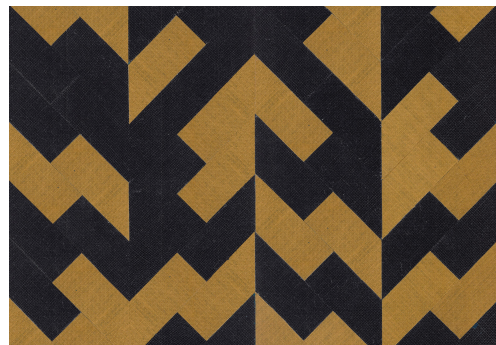

CUIDADO & MANTENIMIENTO

Colección:	Insero
Diseño:	Mix
Referencia:	46500
Composición:	Revestimiento mural natural sobre base no tejida
Descripción:	El excéntrico diseño Mix se presenta ligeramente ecléctico y es ideal para los amantes del diseño con gustos intensos. El estampado incorpora un patchwork aleatorio con el que el dibujo nunca es igual.