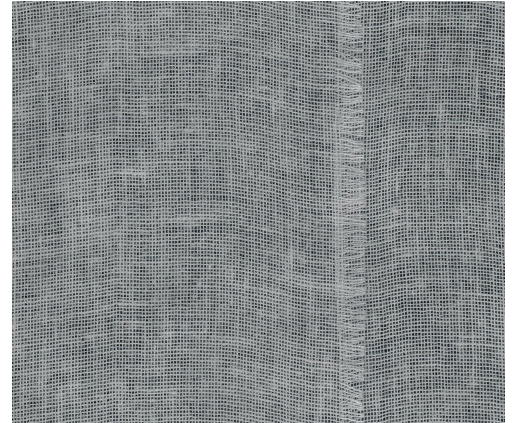

CUIDADO & MANTENIMIENTO

Colección:	Insero
Diseño:	Uno
Referencia:	46551 • Rock
Composición:	Revestimiento mural natural sobre base no tejida
Descripción:	Para elaborar los modelos Uno, se pegan amplias bandas de yute de forma que los bordes queden solapados, lo que crea un precioso y sutil efecto que rompe delicadamente la homogeneidad. El diseño Uno destaca por su simplicidad y su estructura tejida, que aporta autenticidad y naturalidad a la vista y al tacto.