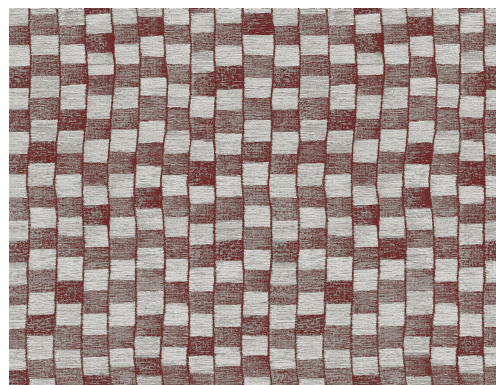

CUIDADO & MANTENIMIENTO

Colección:	Revera
Diseño:	Pulse
Referencia:	47543
Composición:	Revestimiento mural no tejido
Descripción:	El dibujo en cubos de Pulse tiene un cierto aire surrealista con sus tremolantes líneas, a la vez que parece sacado directamente del armario de Twiggy, Jackie Kennedy o Brigitte Bardot. Además, este diseño con personalidad vintage está rematado con flock, para proporcionar unas paredes ultrasuaves.