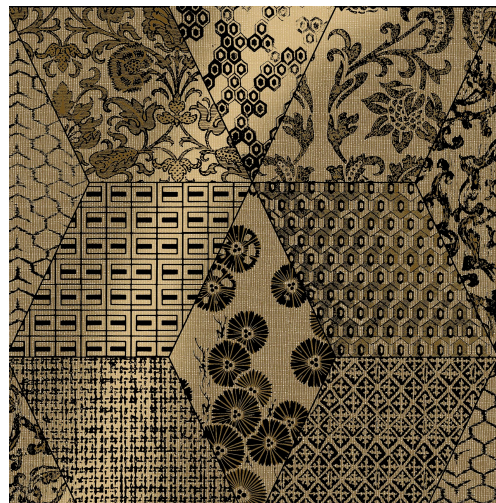

CUIDADO & MANTENIMIENTO

Colección:	Revera
Diseño:	Patch
Referencia:	47560
Composición:	Revestimiento mural no tejido
Descripción:	Como su nombre indica, Patch combina diversos estampados en un collage ecléctico. Este diseño, pensado para espíritus osados o para los eternos insatisfechos, es un guiño a los sesenta, cuando muchos vestidos femeninos lucían abigarrados estampados con motivos de gran tamaño y contraste de colores. Entre otras posibilidades, este patchwork está disponible con base dorada o plateada.