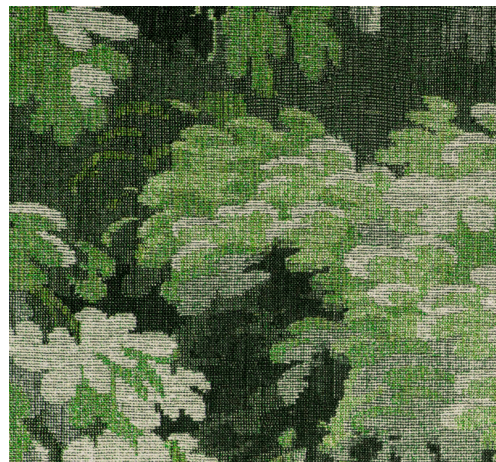

CUIDADO & MANTENIMIENTO

Colección:	Les Forêts
Diseño:	Dioré
Referencia:	48010 • Grass
Composición:	Revestimiento mural textil sobre base no tejida
Descripción:	Dioré es un hermoso estampado sobre un tejido de pelo largo. Ofrece una interpretación contemporánea y más abstracta de los tapices clásicos. Gracias a la alta calidad del tejido y a los matices de color del diseño, este revestimiento mural apenas se distingue de una moqueta tejida a mano. El diseño lleva el nombre de la Forêt de Dioré, un bosque protegido de la Isla de la Reunión.