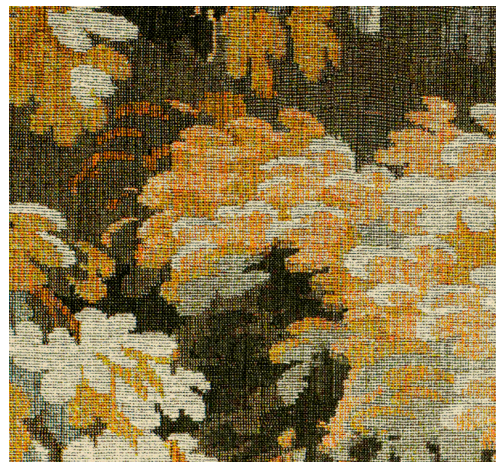

CUIDADO & MANTENIMIENTO

Colección:	Les Forêts
Diseño:	Dioré
Referencia:	48011 • Desert Sun
Composición:	Revestimiento mural textil sobre base no tejida
Descripción:	Dioré es un hermoso estampado sobre un tejido de pelo largo. Ofrece una interpretación contemporánea y más abstracta de los tapices clásicos. Gracias a la alta calidad del tejido y a los matices de color del diseño, este revestimiento mural apenas se distingue de una moqueta tejida a mano. El diseño lleva el nombre de la Forêt de Dioré, un bosque protegido de la Isla de la Reunión.