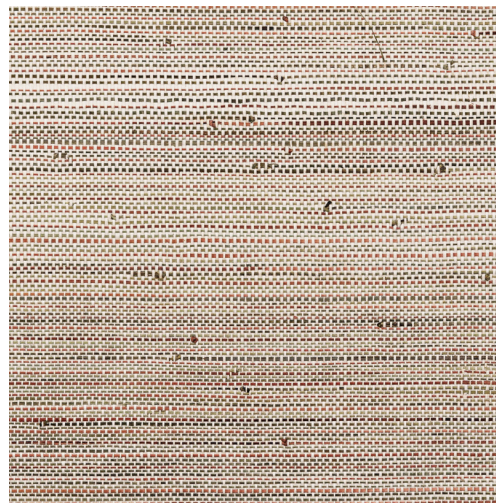

CUIDADO & MANTENIMIENTO

Colección:	Les Forêts
Diseño:	Infini
Referencia:	48023 • Autumn
Composición:	Revestimiento mural natural sobre base no tejida
Descripción:	Infini consiste en una combinación de hilo de papel y hoja de plátano, un material natural tejido y teñido a mano. Durante este proceso, las fibras absorben el tinte de forma desigual, un efecto característico de este producto natural. El resultado es un tejido con muchos matices de colores diferentes, que crea un aspecto vivo en la pared. Los pequeños nudos son leves imperfecciones del material natural que acentúan su autenticidad.