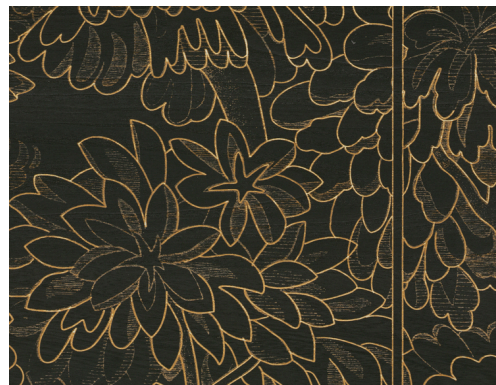

CUIDADO & MANTENIMIENTO

Colección:	Les Forêts
Diseño:	Ajoura
Referencia:	48062 • Ebony
Composición:	Revestimiento mural natural sobre base no tejida
Descripción:	El fino entramado del dibujo crea la sensación de estar admirando el bosque desde una cabaña de madera. El material también es de ensueño: Ajoura es de madera auténtica. El chapado de madera de alta calidad se asemeja a un grabado en el que los matices de color dan aún más vida al diseño.