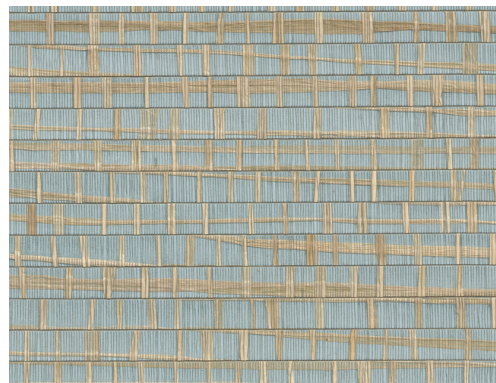

CUIDADO & MANTENIMIENTO

Colección:	Les Forêts
Diseño:	Ruban
Referencia:	48073 • Skylight
Composición:	Revestimiento mural natural sobre base no tejida
Descripción:	El diseño Ruban juega con diferentes grosores. Las tiras estrechas de rafia se pegan a mano a una tela no tejida, que a su vez se corta en tiras más anchas. Estas tiras se tejen con un hilo ultrafino para formar un hermoso conjunto. Una exitosa combinación de estrecho y ancho.