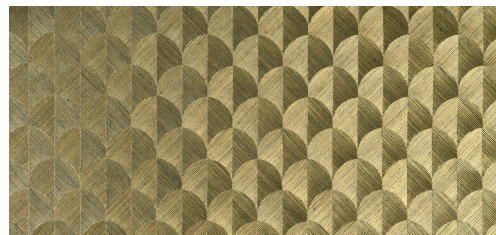

CUIDADO & MANTENIMIENTO

| | |
|--------------|--|
| Colección: | Heliodor |
| Diseño: | Scale |
| Referencia: | 49103 |
| Composición: | Revestimiento mural natural sobre base no tejida |
| Descripción: | Revestimiento de pared tejido a mano, elaborado con sisal. |