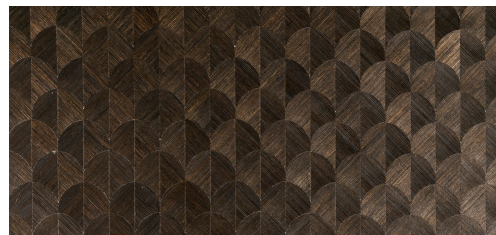

CUIDADO & MANTENIMIENTO

Colección:	Heliodor
Diseño:	Scale
Referencia:	49105
Composición:	Revestimiento mural natural sobre base no tejida
Descripción:	Revestimiento de pared tejido a mano, elaborado con sisal.