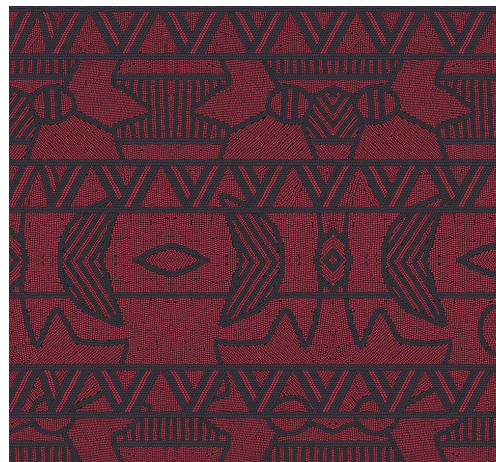

CUIDADO & MANTENIMIENTO

Colección:	Paleo
Diseño:	Empire
Referencia:	50550
Composición:	Revestimiento mural no tejido
Descripción:	El mismo quillwork que el diseño Civilia, pero en este caso con un dibujo más pronunciado. Un diseño hecho siguiendo el modelo que utilizaban los paleoindios, en estilizadas figuras talladas en madera, piedra o hueso. Según los hallazgos arqueológicos, les encantaban los materiales de colores, como el coral, la turquesa o el jade, unos tonos que también encontrará en esta colección.