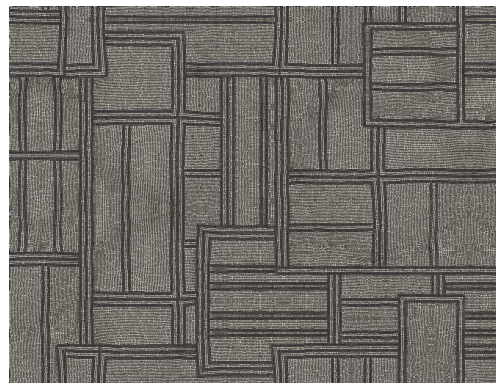

# CUIDADO & MANTENIMIENTO

Colección:	Paleo
Diseño:	Civilia
Referencia:	50560
Composición:	Revestimiento mural no tejido
Descripción:	Un diseño único, basado en el quillwork, que prácticamente se puede considerar la forma más antigua de bordado. Esta técnica artesanal era empleada por los nativos americanos para decorar ropa, joyas y otros objetos. Civilia es lineal, pero sin ser realmente recto.