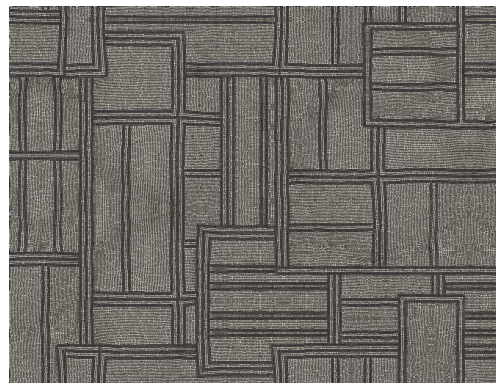

CUIDADO & MANTENIMIENTO

Colección:	Paleo
Diseño:	Civilia
Referencia:	50560
Composición:	Revestimiento mural no tejido
Descripción:	Un diseño único, basado en el quillwork, que prácticamente se puede considerar la forma más antigua de bordado. Esta técnica artesanal era empleada por los nativos americanos para decorar ropa, joyas y otros objetos. Civilia es lineal, pero sin ser realmente recto.