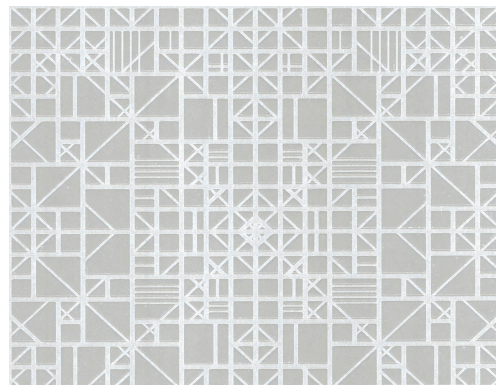

CUIDADO & MANTENIMIENTO

Colección:	Monochrome
Diseño:	Window
Referencia:	54000
Composición:	Papel pintado sobre base no tejida
Descripción:	Un diseño teselado con el que, a distancia, parece que la pared estuviese cubierta de cientos de pequeños azulejos. En su versión en turquesa nos hace sentirnos como en un palacio oriental. Los motivos geométricos recuerdan al estilo Art Déco, decorativo y algo ecléctico.