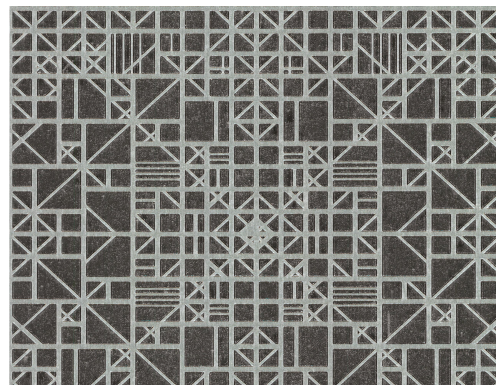

# CUIDADO & MANTENIMIENTO

Colección:	Monochrome
Diseño:	Window
Referencia:	54001
Composición:	Papel pintado sobre base no tejida
Descripción:	Un diseño teselado con el que, a distancia, parece que la pared estuviese cubierta de cientos de pequeños azulejos. En su versión en turquesa nos hace sentirnos como en un palacio oriental. Los motivos geométricos recuerdan al estilo Art Déco, decorativo y algo ecléctico.