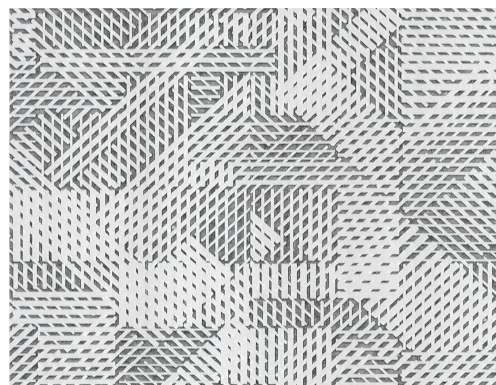

# CUIDADO & MANTENIMIENTO

Colección:	Monochrome
Diseño:	Oblique
Referencia:	54080
Composición:	Papel pintado sobre base no tejida
Descripción:	Oblique es el nombre perfecto para este diseño. Desde cierta distancia, se ve claramente el efecto monocromático. De cerca, también se aprecia la influencia de la arquitectura. El solapamiento de sus figuras geométricas crea un simpático juego de matizaciones que realza el conjunto.