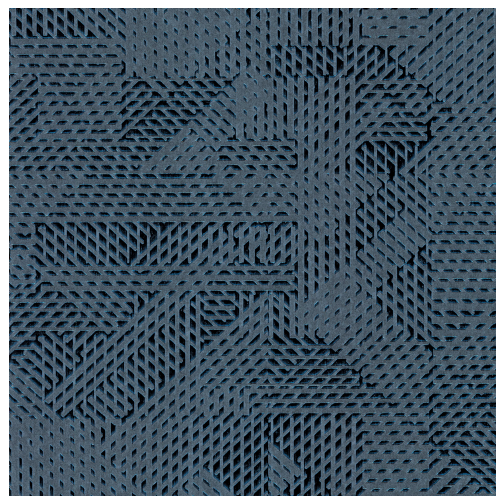

CUIDADO & MANTENIMIENTO

Colección:	Monochrome
Diseño:	Oblique
Referencia:	54083
Composición:	Papel pintado sobre base no tejida
Descripción:	Oblique es el nombre perfecto para este diseño. Desde cierta distancia, se ve claramente el efecto monocromático. De cerca, también se aprecia la influencia de la arquitectura. El solapamiento de sus figuras geométricas crea un simpático juego de matizaciones que realza el conjunto.