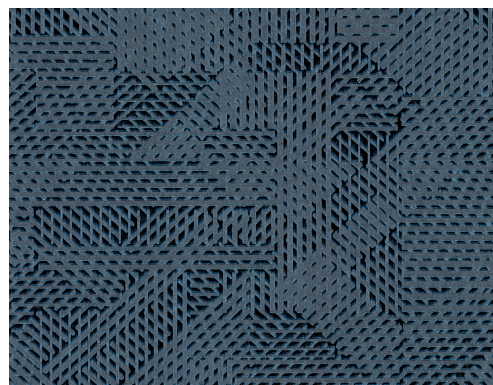

CUIDADO & MANTENIMIENTO

Colección:	Monochrome
Diseño:	Oblique
Referencia:	54083
Composición:	Papel pintado sobre base no tejida
Descripción:	Oblique es el nombre perfecto para este diseño. Desde cierta distancia, se ve claramente el efecto monocromático. De cerca, también se aprecia la influencia de la arquitectura. El solapamiento de sus figuras geométricas crea un simpático juego de matizaciones que realza el conjunto.