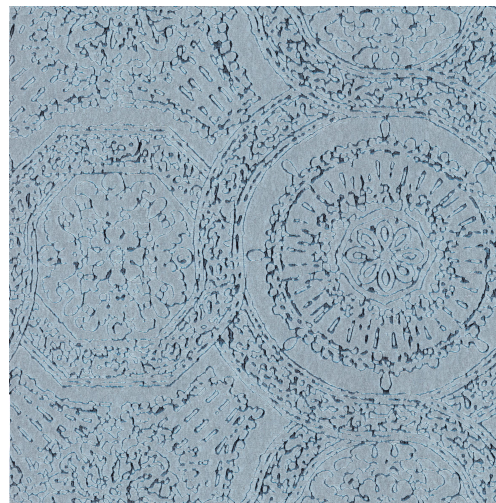

# CUIDADO & MANTENIMIENTO

Colección:	Monochrome
Diseño:	Rondo
Referencia:	54100
Composición:	Papel pintado sobre base no tejida
Descripción:	¿Alguna vez ha soñado con tener su propio mosaico en su vivienda? En la época romana, era habitual decorar las lujosas residencias con este tipo de elementos, de los que quedaron ejemplos de lo más variado que hoy contemplamos como auténticas obras de arte. Inspirándonos en ellas, hemos creado Rondo, un revestimiento de pared de influencia mediterránea con el que es muy fácil conferir a su hogar un efecto de mosaico.