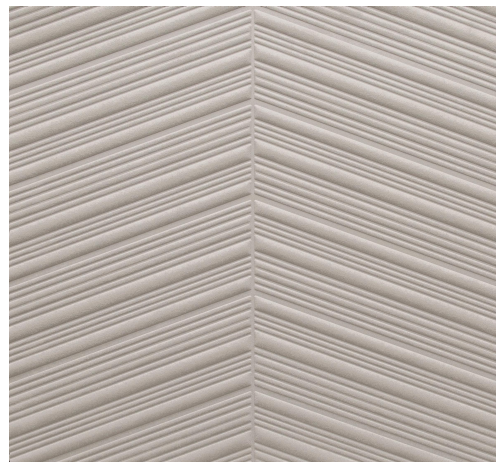

CUIDADO & MANTENIMIENTO

Colección:	Spectra
Diseño:	Parquet
Referencia:	61500
Composición:	Revestimiento mural textil 3D sobre base no tejida
Descripción:	¿Le gustan los suelos de madera? Pues con Parquet, la belleza de este material no tiene que limitarse al piso. Con su forma y textura, este revestimiento de pared crea el mismo efecto lujoso que el suelo de sus sueños, solo que esta vez la madera añade un toque elegante a las paredes. La refinada pauta en zigzag aporta al resultado un carácter alegre y vivaz.