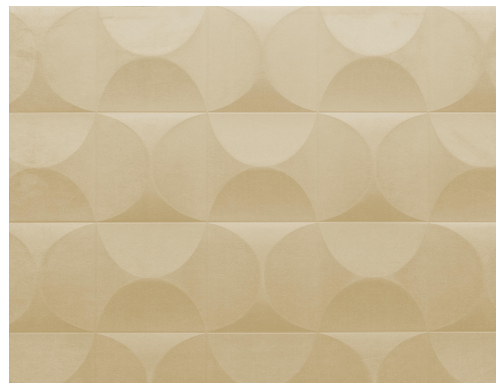

CUIDADO & MANTENIMIENTO

Colección:	Spectra
Diseño:	Carrelage
Referencia:	61510
Composición:	Revestimiento mural textil 3D sobre base no tejida
Descripción:	Con Carrelage no tendrá que realizar grandes reformas para cubrir sus paredes con baldosas. El resultado es una superficie que da la sensación de un sofisticado alicatado cerámico. Su dibujo aportará a su hogar un efecto óptico de tridimensionalidad de una forma divertida.