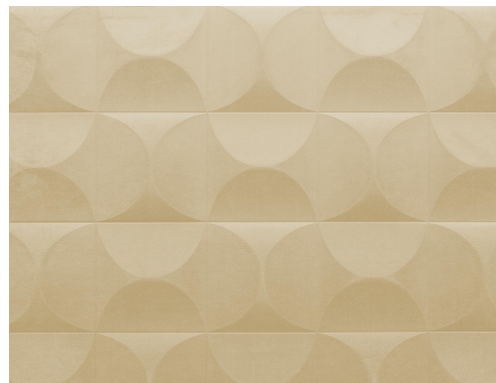

# CUIDADO & MANTENIMIENTO

Colección:	Spectra
Diseño:	Carrelage
Referencia:	61510
Composición:	Revestimiento mural textil 3D sobre base no tejida
Descripción:	Con Carrelage no tendrá que realizar grandes reformas para cubrir sus paredes con baldosas. El resultado es una superficie que da la sensación de un sofisticado alicatado cerámico. Su dibujo aportará a su hogar un efecto óptico de tridimensionalidad de una forma divertida.