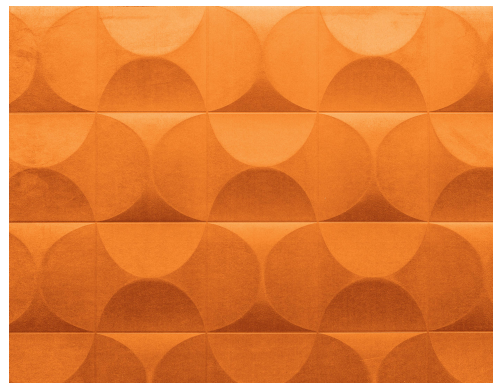

CUIDADO & MANTENIMIENTO

Colección:	Spectra
Diseño:	Carrelage
Referencia:	61513
Composición:	Revestimiento mural textil 3D sobre base no tejida
Descripción:	Con Carrelage no tendrá que realizar grandes reformas para cubrir sus paredes con baldosas. El resultado es una superficie que da la sensación de un sofisticado alicatado cerámico. Su dibujo aportará a su hogar un efecto óptico de tridimensionalidad de una forma divertida.