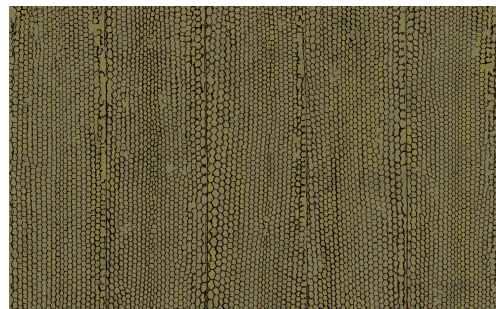

# CUIDADO & MANTENIMIENTO

Colección:	Cameo
Diseño:	Escama
Referencia:	66030 • Moss Green
Composición:	Papel pintado sobre base no tejida
Descripción:	Una imitación de piel de serpiente, pero nada clásica ni convencional. Esta interpretación abstracta de la piel del reptil transmite sutilmente un toque orgánico y animal.