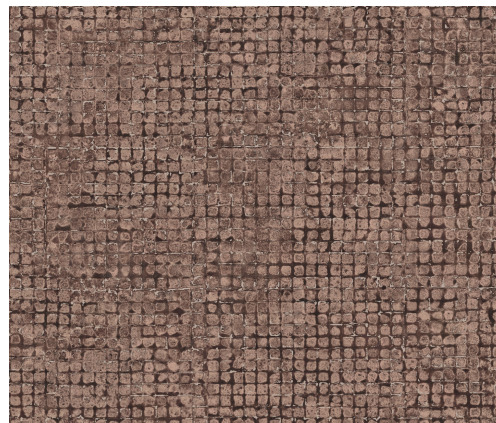

CUIDADO & MANTENIMIENTO

Colección:	Les Thermes
Diseño:	Mosaico
Referencia:	70510 • Cocoa
Composición:	Revestimiento mural no tejido
Descripción:	Grandes mosaicos con un toque metálico que captan la mirada con su diseño de bloques y su aire desgastado, creando un inigualable efecto visual. Los mosaicos llevan adornando las paredes y suelos de incontables plazas, palacios y edificios históricos desde hace siglos. Este revestimiento de pared aporta a la estancia un carácter lleno de historia.