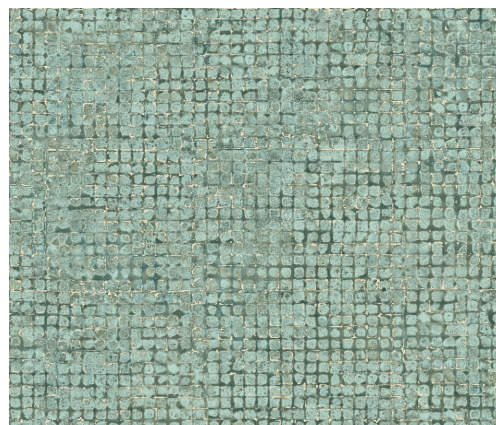

CUIDADO & MANTENIMIENTO

Colección:	Les Thermes
Diseño:	Mosaico
Referencia:	70511 • Teal
Composición:	Revestimiento mural no tejido
Descripción:	Grandes mosaicos con un toque metálico que captan la mirada con su diseño de bloques y su aire desgastado, creando un inigualable efecto visual. Los mosaicos llevan adornando las paredes y suelos de incontables plazas, palacios y edificios históricos desde hace siglos. Este revestimiento de pared aporta a la estancia un carácter lleno de historia.