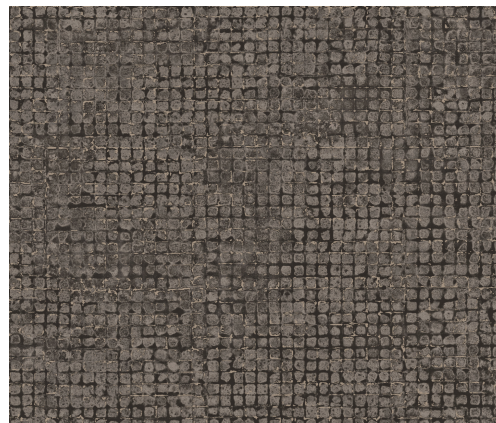

# CUIDADO & MANTENIMIENTO

Colección:	Les Thermes
Diseño:	Mosaico
Referencia:	70515 • Charcoal
Composición:	Revestimiento mural no tejido
Descripción:	Grandes mosaicos con un toque metálico que captan la mirada con su diseño de bloques y su aire desgastado, creando un inigualable efecto visual. Los mosaicos llevan adornando las paredes y suelos de incontables plazas, palacios y edificios históricos desde hace siglos. Este revestimiento de pared aporta a la estancia un carácter lleno de historia.