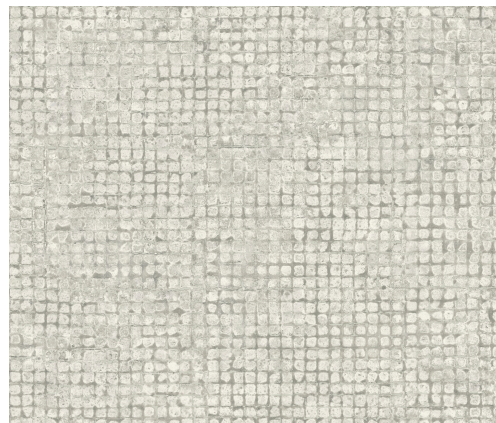

CUIDADO & MANTENIMIENTO

Colección:	Les Thermes
Diseño:	Mosaico
Referencia:	70518 • Cloud
Composición:	Revestimiento mural no tejido
Descripción:	Grandes mosaicos con un toque metálico que captan la mirada con su diseño de bloques y su aire desgastado, creando un inigualable efecto visual. Los mosaicos llevan adornando las paredes y suelos de incontables plazas, palacios y edificios históricos desde hace siglos. Este revestimiento de pared aporta a la estancia un carácter lleno de historia.