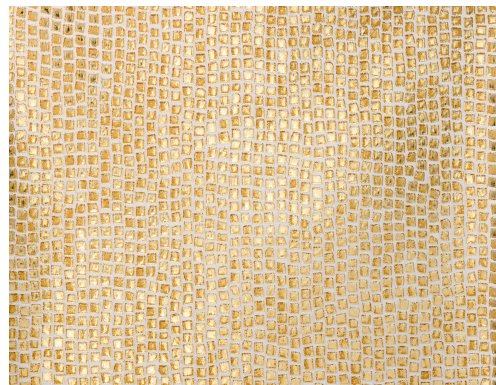

# CUIDADO & MANTENIMIENTO

Colección:	Les Thermes
Diseño:	Tessera
Referencia:	70550 • Gold Medaillon
Composición:	Revestimiento mural no tejido
Descripción:	Tessera está inspirado en las pequeñas piezas cuadradas de piedra, cerámica, terracota o vidrio que se utilizan para elaborar suelos de mosaico o joyas decorativas. Este diseño posee una sensación de lo más lujosa, gracias al efecto brillante en tonos metálicos en color plata, oro, bronce y rosado.