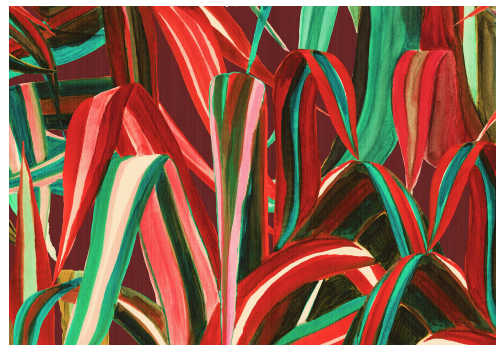

CUIDADO & MANTENIMIENTO

Colección:	Expedition
Diseño:	Java
Referencia:	72010 • Cherry
Composición:	Revestimiento mural natural sobre base no tejida
Descripción:	Un exuberante diseño botánico, con hojas tropicales y la sensación de un mural pintado a mano. Estampado de colores vibrantes sobre yute fil-à-fil, que otorga a la pared una inusitada profundidad y un aspecto especialmente natural.