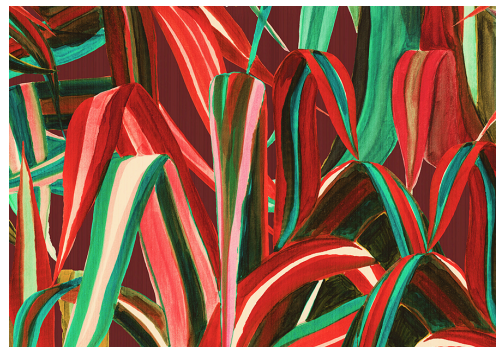

CUIDADO & MANTENIMIENTO

Colección:	Décors & Panorámiques
Diseño:	Java
Referencia:	72010A • Cherry
Composición:	Revestimiento mural natural sobre base no tejida
Descripción:	Un exuberante diseño botánico, con hojas tropicales y la sensación de un mural pintado a mano. Estampado de colores vibrantes sobre yute fil-à-fil, que otorga a la pared una inusitada profundidad y un aspecto especialmente natural.