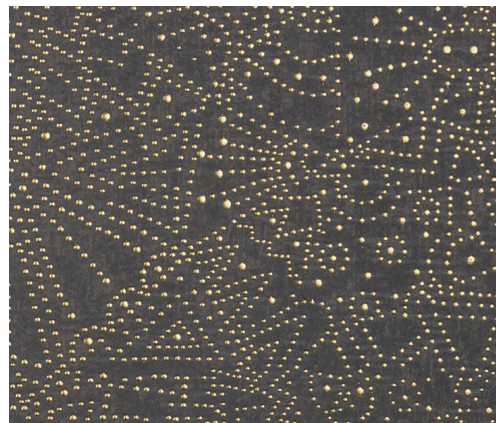

CUIDADO & MANTENIMIENTO

Colección:	Kharga
Diseño:	Gobi
Referencia:	74030 • Starry Black
Composición:	Revestimiento mural no tejido
Descripción:	En cuanto cae la noche, millones de estrellas iluminan el cielo despejado del desierto de Gobi, uno de los más fríos del mundo. La analogía con un hermoso cielo estrellado es evidente. El contraste de los puntos brillantes con los colores profundos o suaves eleva literalmente este diseño a esferas superiores.