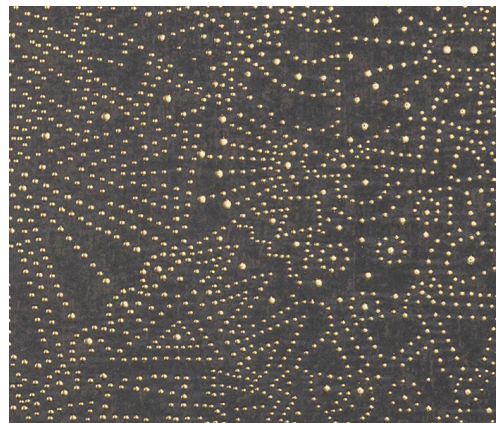

# CUIDADO & MANTENIMIENTO

Colección:	Kharga
Diseño:	Gobi
Referencia:	74030 • Starry Black
Composición:	Revestimiento mural no tejido
Descripción:	En cuanto cae la noche, millones de estrellas iluminan el cielo despejado del desierto de Gobi, uno de los más fríos del mundo. La analogía con un hermoso cielo estrellado es evidente. El contraste de los puntos brillantes con los colores profundos o suaves eleva literalmente este diseño a esferas superiores.