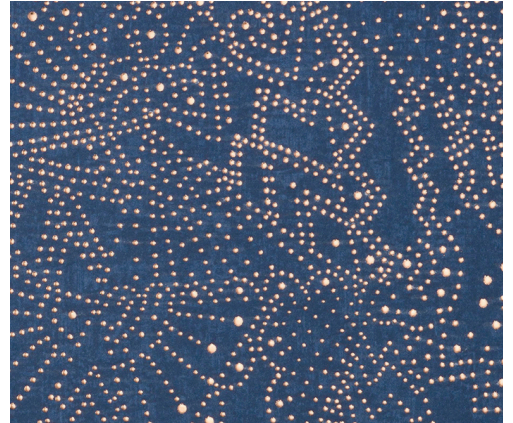

# CUIDADO & MANTENIMIENTO

Colección:	Kharga
Diseño:	Gobi
Referencia:	74031 • Midnight Blue
Composición:	Revestimiento mural no tejido
Descripción:	En cuanto cae la noche, millones de estrellas iluminan el cielo despejado del desierto de Gobi, uno de los más fríos del mundo. La analogía con un hermoso cielo estrellado es evidente. El contraste de los puntos brillantes con los colores profundos o suaves eleva literalmente este diseño a esferas superiores.