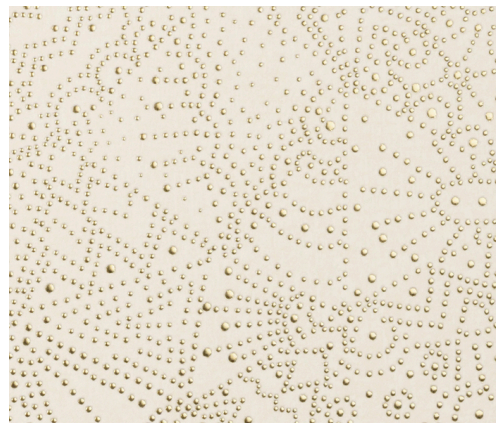

# CUIDADO & MANTENIMIENTO

Colección:	Kharga
Diseño:	Gobi
Referencia:	74033 • Celestial White
Composición:	Revestimiento mural no tejido
Descripción:	En cuanto cae la noche, millones de estrellas iluminan el cielo despejado del desierto de Gobi, uno de los más fríos del mundo. La analogía con un hermoso cielo estrellado es evidente. El contraste de los puntos brillantes con los colores profundos o suaves eleva literalmente este diseño a esferas superiores.