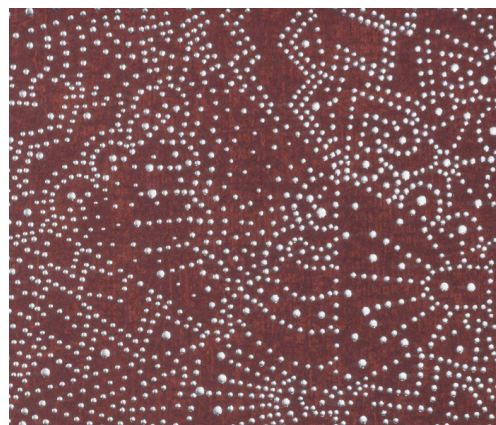

# CUIDADO & MANTENIMIENTO

Colección:	Kharga
Diseño:	Gobi
Referencia:	74034 • Blaze Red
Composición:	Revestimiento mural no tejido
Descripción:	En cuanto cae la noche, millones de estrellas iluminan el cielo despejado del desierto de Gobi, uno de los más fríos del mundo. La analogía con un hermoso cielo estrellado es evidente. El contraste de los puntos brillantes con los colores profundos o suaves eleva literalmente este diseño a esferas superiores.