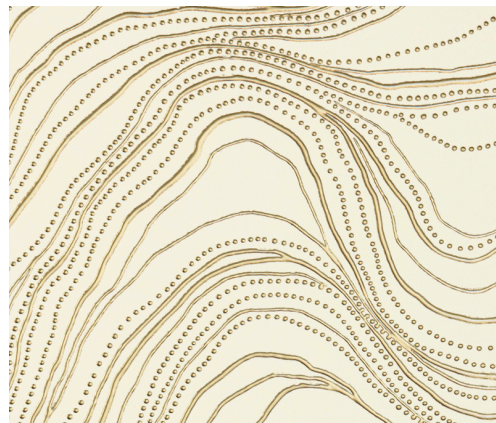

CUIDADO & MANTENIMIENTO

Colección:	Kharga
Diseño:	Bayuda
Referencia:	74040 • Dune Gold
Composición:	Revestimiento mural no tejido
Descripción:	Los bancos de arena de color ocre del desierto de Bayuda, en Sudán, están salpicados de rocas. En las minas poco profundas de este paisaje probaron suerte los buscadores de oro. Las extravagantes líneas combinadas con el oro brillante de este diseño son una clara referencia a su fuente de inspiración.