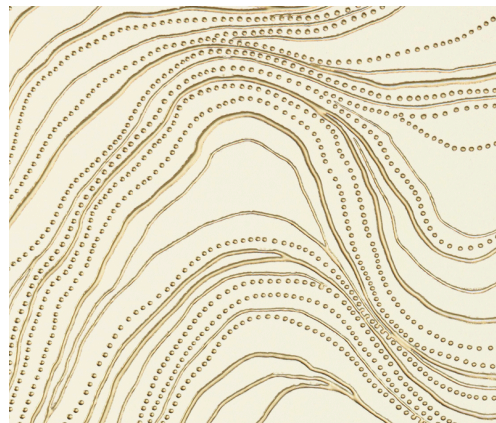

# CUIDADO & MANTENIMIENTO

Colección:	Kharga
Diseño:	Bayuda
Referencia:	74040 • Dune Gold
Composición:	Revestimiento mural no tejido
Descripción:	Los bancos de arena de color ocre del desierto de Bayuda, en Sudán, están salpicados de rocas. En las minas poco profundas de este paisaje probaron suerte los buscadores de oro. Las extravagantes líneas combinadas con el oro brillante de este diseño son una clara referencia a su fuente de inspiración.