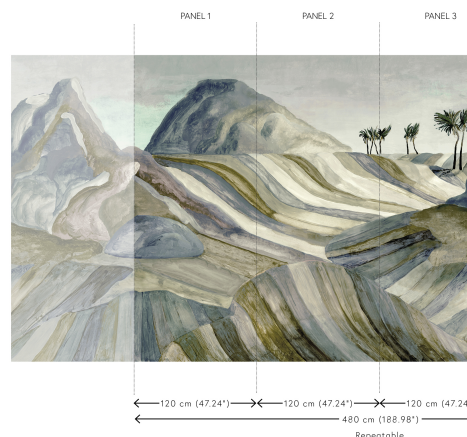

# CUIDADO & MANTENIMIENTO

Colección:	Kharga
Diseño:	Zerzura
Referencia:	74062 • Warm Sand
Composición:	Revestimiento mural textil sobre base no tejida
Descripción:	La leyenda de Zerzura cuenta la historia de un fértil oasis en el desierto al oeste del Nilo, cuya existencia nunca ha quedado probada. Esta mítica escena cobra vida sobre un fondo de terciopelo.